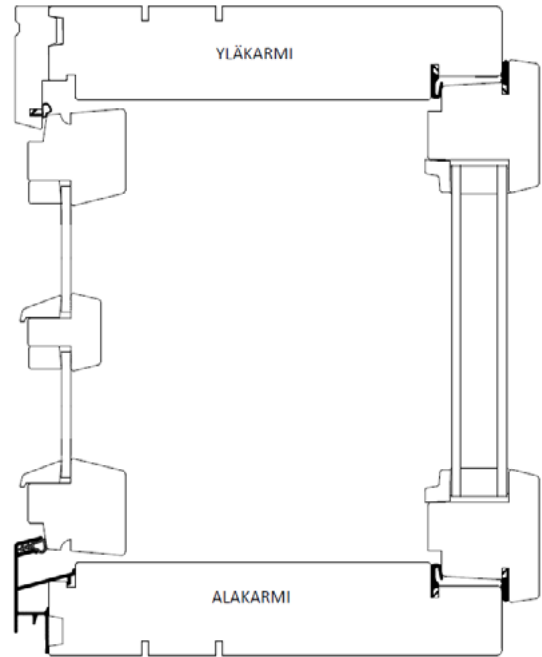

ALUMIINIOSAT

- Pulverimaalaus
- Vakiosävyt: valkoinen RAL 9010 tai tummanruskea RR32

KOKORAJOITUKSET

- Maksimikoko karmilla 6 m², leveys tai korkeus maksimissaan 4500 mm
- Maksimikoko puitteella 4 m², leveys tai korkeus maksimissaan 2500 mm
- Minimikoko karmilla 290*290 mm
- Minimikoko puitteella 275*275 mm
- Saranasivu vähintään 60 % viereisestä sivusta