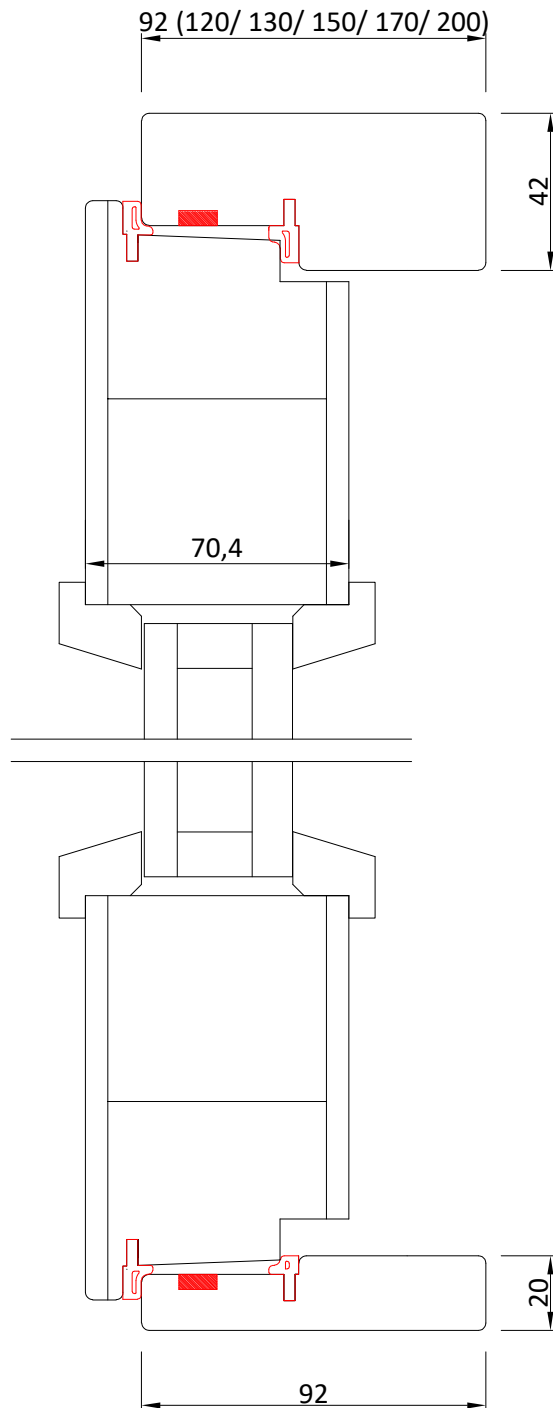

SO_L3_42 dB sisäovi 70 mm

	ALAVUS IKKUNAT OY		TYYPPI
	TUOTE		SO_L3_42 dB
	Sisäovi SO_L3_42 dB		No:
	Kuvaus		SO_L3_42 dB_3
Kokolasinen sisäovi (70 mm), puukynnyksellä		PL 39, 63301 ALAVUS	
SUUNN: JÄ		PUH. 0207 819 820	
Päivitetty: 08.10.2020			