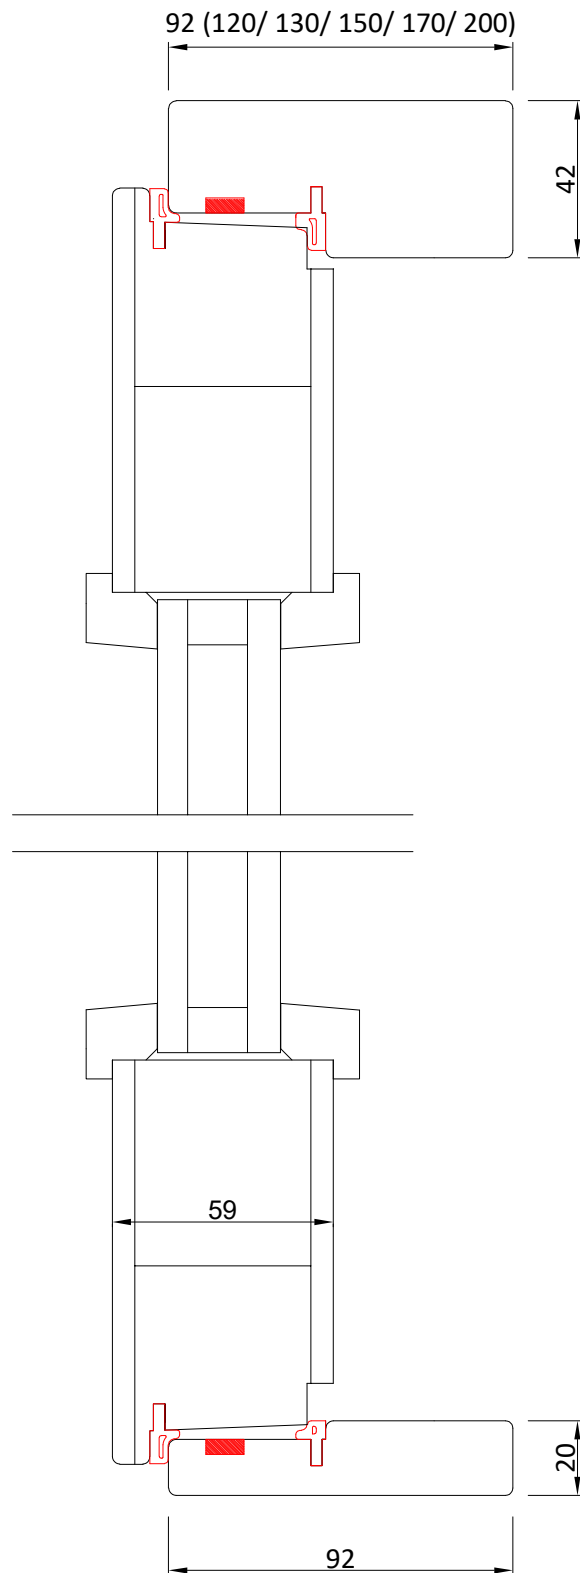

SO_L3_37 dB, sisäovi 59 mm

ALAVUS IKKUNAT OY

TUOTE
Sisäovi SO_L3_37 dB

KUVAUS
Kokolasinen sisäovi (59 mm), puukynnyksellä

SUUNN: JÄ

Päivitetty: 08.10.2020

TYYPPI

SO_L3_37 dB

No:

SO_L3_37 dB_3

PL 39, 63301 ALAVUS
PUH. 0207 819 820