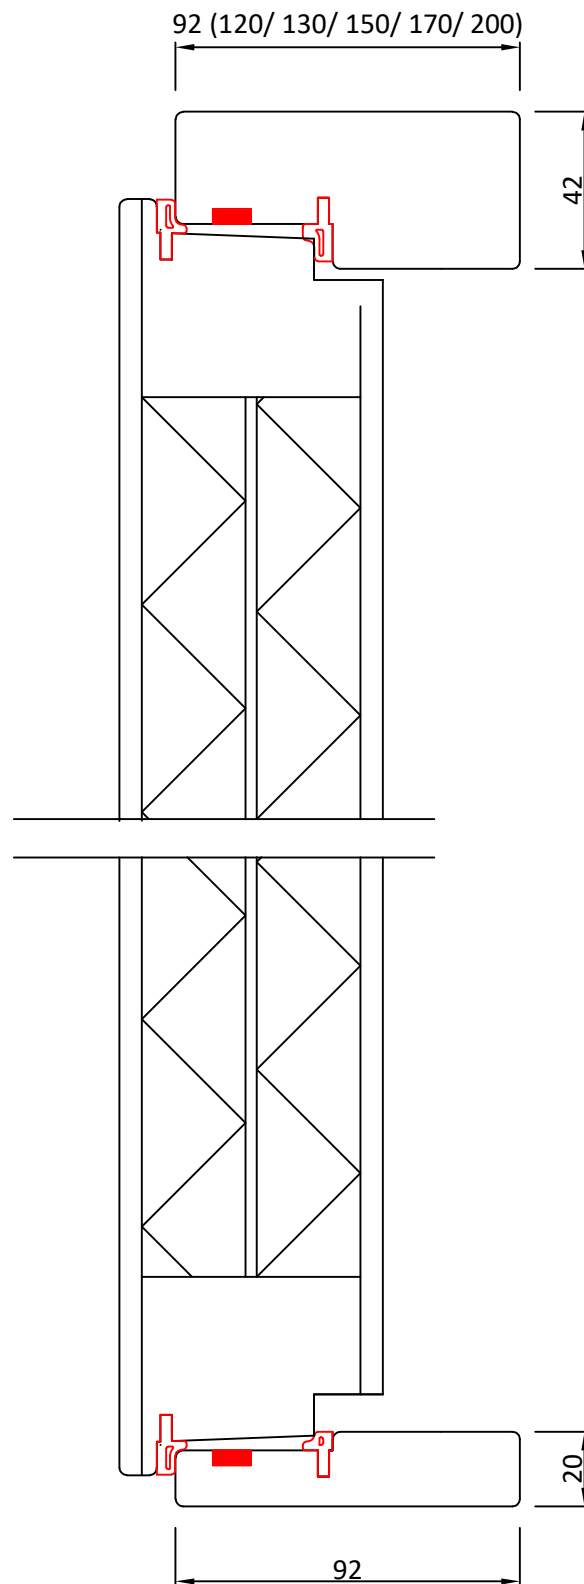

# EI30/35 dB 70 mm

	ALAVUS IKKUNAT OY		TYYPPI EI30/35
	TUOTE Sisäovi EI30/35 dB		No: EI30/35 3
	Kuvaus		PL 39, 63301 ALAVUS PUH. 0207 819 820
	SUUNN: JÄ	Päivitetty: 21.10.2021	

Tämä piirustus on omaisuuttamme; sen käyttäminen ja jäljentäminen on laillisen edesvastaun uhalla kielletty.  
This drawing is our exclusive property. It must not be copied nor used without our permission under penalty provided by law.