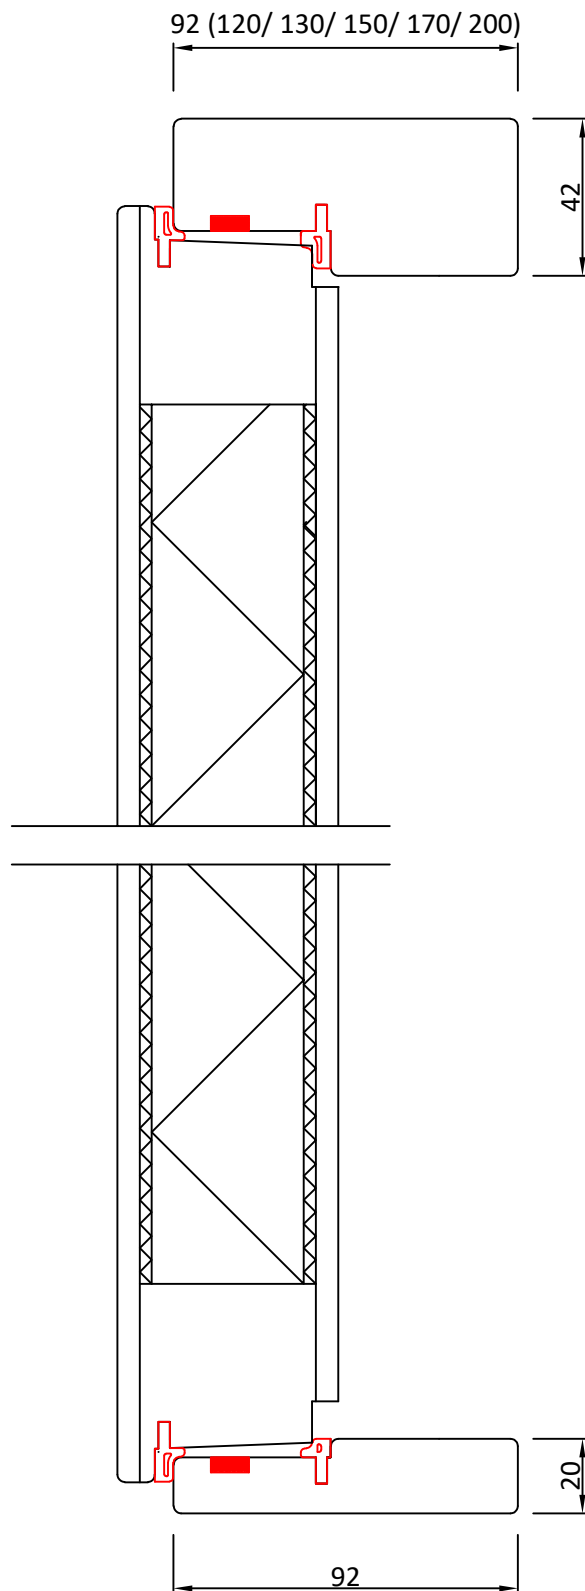

EI30/30 dB sisäovi 59 mm

	ALAVUS IKKUNAT OY		TYYPPI EI30/30
	TUOTE Sisäovi EI30/30 dB		No: EI30/30 3
	KUVAUS Sisäovi (59 mm), puukynnyksellä		PL 39, 63301 ALAVUS PUH. 0207 819 820
	SUUNN: JA	Päivitetty: 21.02.2020	