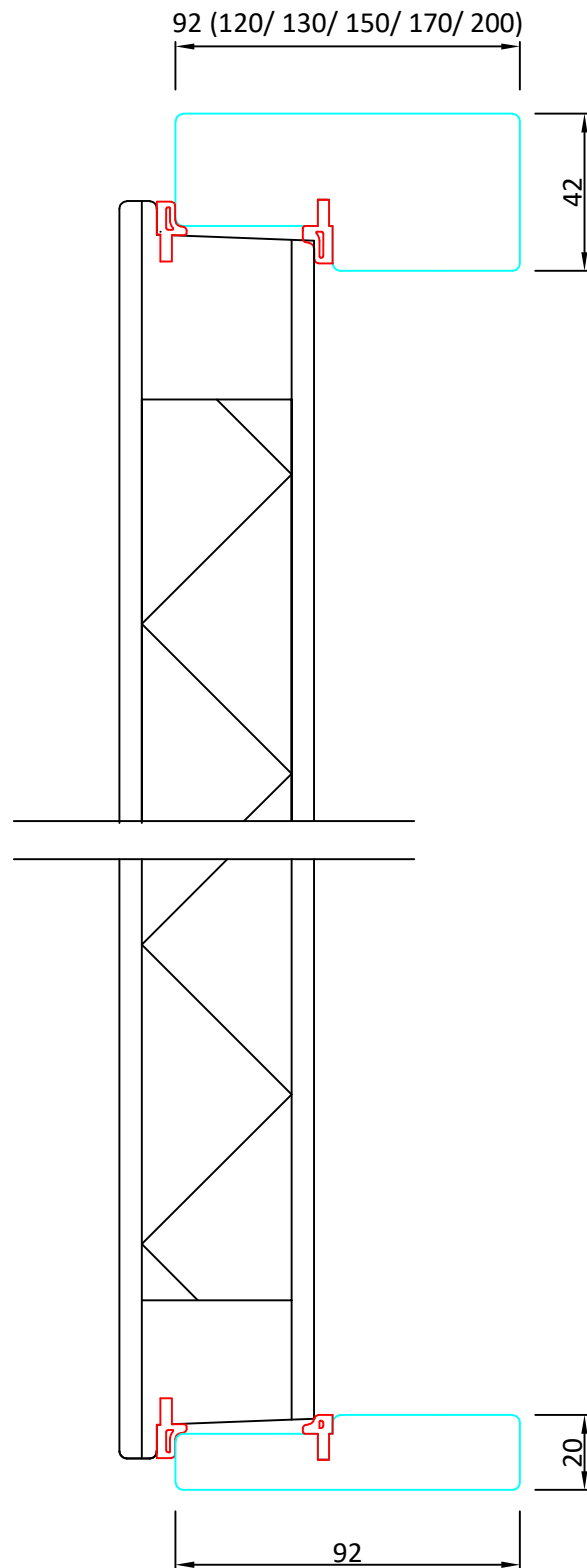

SO_25 dB sisäovi 52 mm

	ALAVUS IKKUNAT OY		TYYPPI
	TUOTE		SO
	Sisäovi SO_25 dB		No:
	Kuvaus		SO 25 dB 3
Sisäovi (52 mm), K1A-kynnyksellä		PL 39, 63301 ALAVUS	
SUUNN: JÄ		Päivitetty: 21.10.2021	PUH. 0207 819 820
<small>Tämä piirustus on omaisuuttamme; sen käyttäminen ja jäljentäminen on laillisen edesvastuun uhalla kielletty. This drawing is our exclusive property. It must not be copied nor used without our permission under penalty provided by law.</small>			