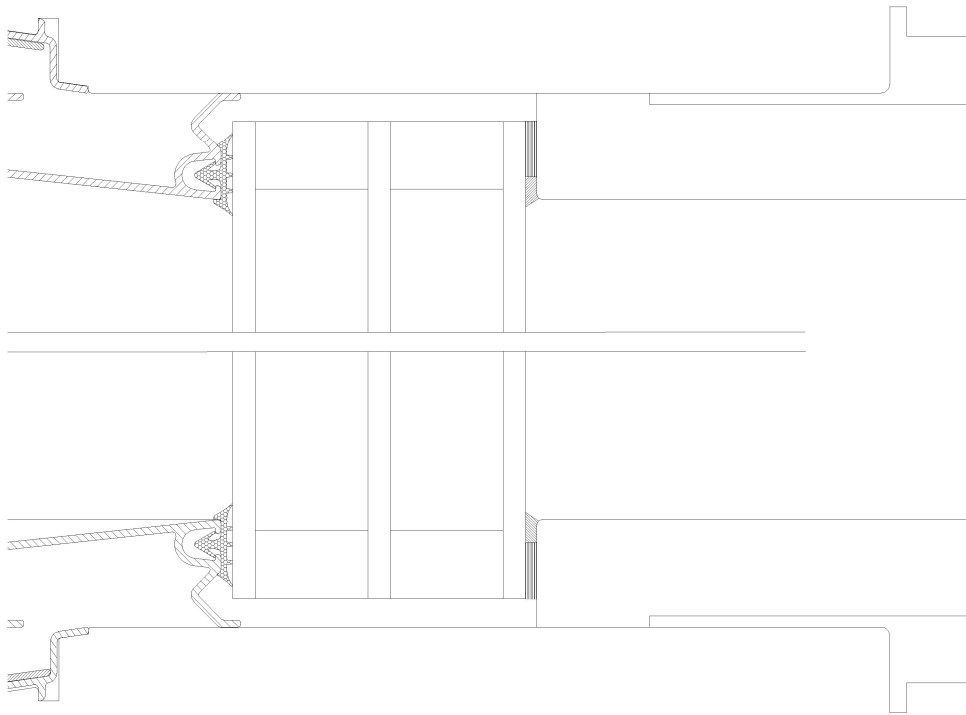

Ylä- ja sivukarmi

Pysty- ja vaakajakokarmi

Alakarmi

ALAVUS IKKUNAT OY

TUOTE
Kiinteä MEKA 3K ikkuna

KUVAUS
Kiinteä 3K, puualumiini-ikkuna vaaka-/ pystyjakokarmilla

SUUNN: SJ

Päivitetty: 06.02.2023

TYYPPI
MEKA

Karmisyvyys
210 mm

PL 39, 63301 ALAVUS
PUH. 0207 819 820