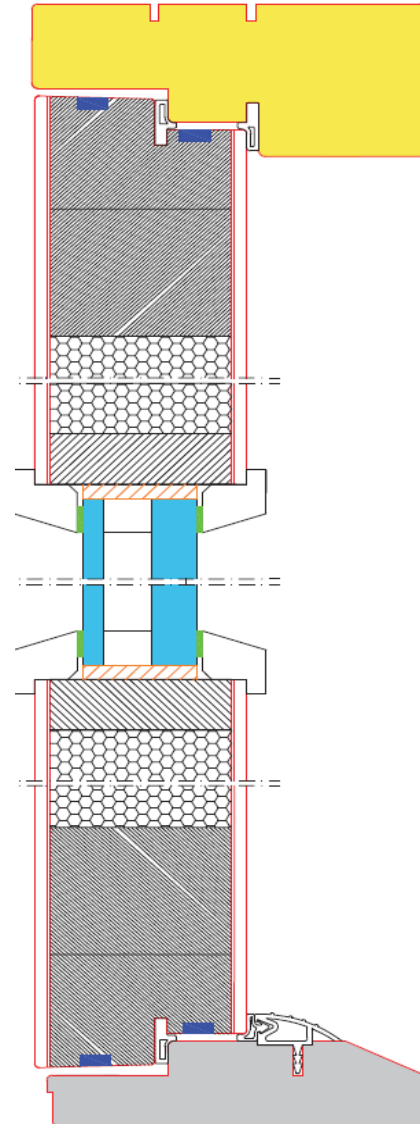

P70 palo-ovi

CE-merkitty ulkopalo-ovi

P70 ulkopalo-ovi on CE-merkitty, EI30-paloluokiteltu ovirakenne, jossa eristeenä erikoispaloeriste. Ovi sopii tiloihin, joissa ovelta vaaditaan palonkestävyyttä. P70 on yksilehtinen ja ulosaukeava ovi.

RAKENNE JA HELAT

- Karmi sormijatkettua mäntyä, näkyvät pinnat oksattomat
- Ovilehden paksuus 70 mm, ulkopuoli uritettu ja sisäpuoli sileä
- Lasiaukollinen tai umpiovi
- Pintalevyt: HDF ja alumiinijäykiste
- Erikoispaloeriste
- Runko mäntyä ja kertopuujäykiste
- Palotiivistys ja kaksinkertainen vakiotiivistys
- Karmisyvyys 130, 150, 170 tai 210 mm
- Kynnys kovapuuta alumiinisella kulutuslistalla
- Lukkorunko Abloy LC102, säädettävä vastarauta, saranat 4 kpl
 - Muut pintahelat ovat lisävarusteita

LASITUS

- Ovilehdessä 2K-palolaselementti selektiivillä ja argonkaasutäytteellä
- SuperSpacer-välilista, värit: vaaleanharmaa tai musta

PINTAKÄSITTELY

- Peittomaalaus
- Vakiosävy rakennuspuunvalkoinen NCS S 0502-Y
- Mahdollisuus 2-värimaalaukseen
- Pintakäsittelyaineet kuuluvat rakennusmateriaalien päästöluokitusten M1-ryhmään

KOKORAJOITUKSET

- Maksimikoko yksittäisellä ovella 1090*2490 mm
- Minimikoko yksittäisellä ovella 590*590 mm

LISÄVARUSTEET

- Painike ja avainpesä
- Turvalukkorunko ja -avainpesä
- Erikoisväri
- Kirjeluukku
- Murtosuojaarauta
- Ovikello
- Ovipumppu
- Ovisilmä
- Potkupelti