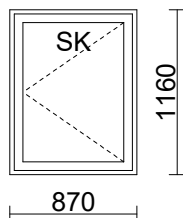

81 87*116

MSEA_ST 150

MA RPV Valkoinen

1

870 x 1160

MA RR32 Ruskea

Sälekaihtimet: Sälek. vakioväri valkoinen Integroitu

Sisälasi: 2K4/4S1-18 Lämpöreuna

Ulkolasi: Tasolasi 4mm

OVH hinta € 335,- (sis.alv) OUTLET hinta € 200,- (sis.alv)

EN 14351-1 + A1
MSE/A, puualumiini-ikkuna
DoP: 001MSE (www.alavusikkunat.fi/DoP)

87 74*195

IPO/A_DB1 210 V

MA RPV Valkoinen

1

740 x 1950

MA RAL 9010 Valkoinen