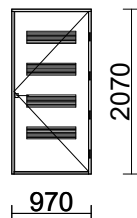

34 115*169

MSEA 210

MA RPV Valkoinen

3

1150 x 1690

MA RAL 9010 Valkoinen

TI= Tuuletusheloitus

Hyttyspuitteet: Hyttyspuite MSE/A-ikkunaan

Ulkojakopuut: UPJ/AL 0*2

Sisälasi: 2K4/4S1-18 Lämpöreuna

Ulkolasi: Tasolasi 4mm

Valkoiset ikkunat, karmisyvyys 210mm

Yläosan aitojakopuu 64mm leveä. alaosa 32mm leveä

OVH HINTA € 794,- (sis.alv) OUTLET HINTA € 455,- (sis.alv)/KPL

valmistusvuosi 2015

EN 14351-1 + A1

Alavus-ikkunat ja -ovet

DoP: MSEA (www.alavusikkunat.fi/DoP)

40

3K4S1/4/4S1-12

MA RPV Valkoinen

2

1100 x 1300

Eristylasi

OVH HINTA € 120,- (sis.alv) OUTLET HINTA € 20,- (sis.alv) KPL

46 10*16

SI/1K 92

MA RPV Valkoinen

1

990 x 1590

MA RAL 9010 Valkoinen

Lasi: Tasolasi 4mm Lämpöreuna

valkoinen sisäikkuna 1xtasolasi

OVH HINTA € 90,- (sis.alv) OUTLET HINTA € 50,- (sis.alv)

Tuotetyyppiä tai -mallia ei ole ikkuna- ja ovistandardissa, joten se ei kuulu CE - merkinnän piiriin

52 97*207

E70_KOLISTO4 130 O MA RAL 7024 Tumman harmaa

1

970 x 2070

Lasi: 3K4S1/4Crepil/4S1-16/14SS

Sähkölukon kon. Putkitus+yliv. suojat+vastarauta

Erittäin hyvä ulko-ovi neljällä lasilla, virheetön!

Väri sisältä ja ulkoa tum.harmaa, Ovilehden paksuus 70mm

Koneistukset sähkölukkorungolle EL 581 ja ylivientisuojuille EA281

OVH hinta € 1100,- OUTLET HINTA € 850,- (sis.alv)

EN 14351-1 + A1

Alavus-ikkunat ja -ovet

DoP: E70 (www.alavusikkunat.fi/DoP)