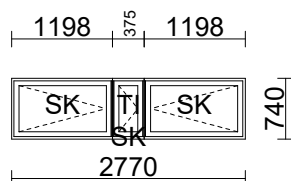

MSEA 170

890 x 990
TLA, MEKA

MA RPV Valkoinen

MA RAL 7024 Tumman harmaa

1

TI= Tuuletusheloitus

Sisälasi: 2K4/4S1-18 Lämpöreuna

Sisälasi: 3K4S1/4/4S1-20 Lämpöreuna

Ulkolasi: Tasolasi 4mm

Erikoisikkuna jossa samassa karmissa kiinteä osa sekä tuuletusikkuna ja tuuletusluukku!

OVH hinta € 405,- OUTLET HINTA € 250,- (sis.alv)

EN 14351-1 + A1

Alavus-ikkunat ja -ovet

DoP: MSEA (www.alavusikkunat.fi/DoP)

64 277*74

MSEA_ST 130

2770 x 740

MA RPV Valkoinen

MA RAL 9010 Valkoinen

1

TI= Tuuletusheloitus

Sälekaihtimet: Sälek. vakioväri valkoinen Integroitu

Tuloilmaventtiilit: Biobe ThermoPlus 600+äänenvaimennin TULOILMA 1kpl

Sisälasi: 2K4/4S1-18 Lämpöreuna

Ulkolasi: Tasolasi 4mm

TULOILMA IKKUNA

OVH hinta € 745,- / kpl sis.alv OUTLET HINTA € 500,- /KPL

EN 14351-1 + A1

MSE/A, puualumiini-ikkuna

DoP: 001MSE (www.alavusikkunat.fi/DoP)

73 97*135