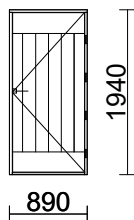

RIVI LITTERA

TUOTE, KARMISYVYYS

KPL

KARMIN ULKOMITAT

91 89*194

E70_HEMMINKI 170 O MA RPV Valkoinen

1

890 x 1940