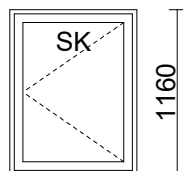

870

1160

MSEA_ST 150

870 x 1160

MA RPV Valkoinen

MA RR32 Ruskea

1

Säleikaihtimet: Sälek. vakioväri valkoinen Integroitu

Raitisilmaventtiilit: BIOBE DUO40 RAITISILMAVENTTIILI 1kpl

Sisälasi: 2K4/4S1-18 Lämpöreuna

Ulkolasi: Tasolasi 4mm

Ovh hinta 370,- /kpl OUTLET hinta € 235,- / kpl