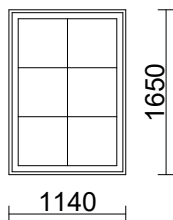

**99 114\*165****MSEA (v) 130**

MA RPV Valkoinen

**4**

1140 x 1650

MA RAL 9010 Valkoinen

Vain ulkopuite!

Irtoristikot, ulko: IR 1\*2

Lasi: Tasolasi 6mm