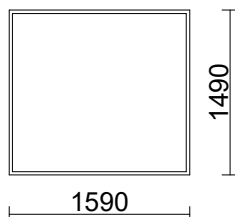

Lasi: 3K4S1/4/4S1-20 Lämpöreuna

sisältä valkoinen, alumiit tum.harmaa

OVH HINTA € 435,-(SIS.ALV) OUTLET HINTA € 260,- (SIS.ALV)

EN 14351-1 + A1

Alavus-ikkunat ja -ovet

DoP: MEKA (www.alavusikkunat.fi/DoP)