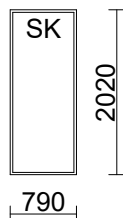

RIVI LITTERA

TUOTE, KARMISYVYYS

KPL

KARMIN ULKOMITAT

28 79*202

MEKA 130

KK TK 3164

1

790 x 2020

MA RAL 9005