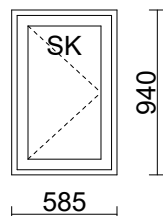

MSEA_ST 170

585 x 940

MA RAL 7044

2

Sälekaihtimet: Sälekaihdin HR 3 INT metallisävyt

Sisälasi: 2K_4AS/44.2-14mm Lämpöreuna

Ulkolasi: 4AF

Väri molemmin puolin harmaa RAL 7044, karmisyvyys 170mm

sisälasi laminoitu, auringonsuojalasilla, uloin huurtumaton

OVH HINTA € 310,- (sis.alv) OUTLET HINTA 250,- (sis.alv)/KPL

TÄYSIN PRIIMAT IKKUNAT ERIKOISLASITUKSILLA JA KAIHTIMILLA

	EN 14351-1 + A1 MSE/A, puualumiini-ikkuna DoP: 001MSE (www.alavusikkunat.fi/DoP)