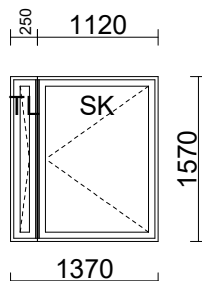

Sälekaihtimet: Sälek. vakioväri valkoinen Integroitu

Sisälasi: 3KAF4/4S1/4S1-14/16(AF ulos) Lämpöreuna

Ulkolasi: AF 4mm tasol kalvo ulos

Nelilasinen tuuletusluukulla sekä kaihtimilla varustettu ikkuna

Huurtumaton ulkolasi

OVH hinta € 733,- OUTLET hinta € 600,- (sis.alv)

EN 14351-1 + A1
Alavus-ikkunat ja -ovet
DoP:MS3EA (www.alavusikkunat.fi/DoP)