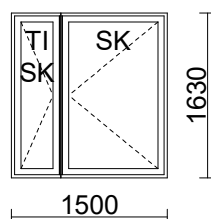

	Alavus Ikkunat Oy Sepposentie 11 63410 RANTATÖYSÄ	EN 14351-1 + A1 19 DoP: (www.alavusikkunat.fi/DoP)
---	---	--

RIVI LITTERA

 TUOTE, KARMISYVYYS  
 KARMIN ULKOMITAT

KPL

**2 150\*163**

475 | 1025

**MSEA\_ST 170**