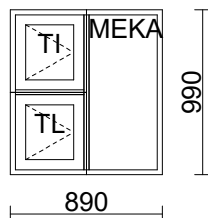

TUOTE, KARMISYVYYS

KPL

KARMIN ULKOMITAT

**60 9\*10****MSEA 170**890 x 990  
TLA, MEKA

MA RPV Valkoinen

MA RAL 7024 Tumman harmaa

**1**

TI= Tuuletusheloitus