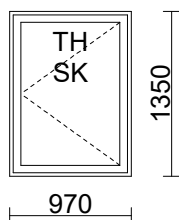

MSEP 210

970 x 1350

MA RPV Valkoinen

MA RPV/RR32 matta

2

TH= Hätäpoistumistieheloitus

Sälekaihtimet: Sälekaihdin vakioväri

Sisälasi: 2K4/4S1-18 Lämpöreuna

Ulkolasi: Tasolasi 4mm

Kauniit, perinteiset puuikkunat! JOITAKIN KOLHUJA PUITTEISSA!

Sisältä valkoiset, ulkoa tum.ruskea (matta) ulkopuitteen 2-värimaalaus

Hätäpoistumistieheloitus, perinteiset sälekaihtimet

OVH HINTA € 500,- /kpl OUTLET HINTA € 250,- /KPL

EN 14351-1 + A1

MSE, puuikkuna

DoP: 001MSE (www.alavusikkunat.fi/DoP)