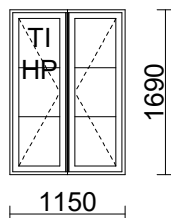

34 115*169

MSEA 210

MA RPV Valkoinen

3

1150 x 1690

MA RAL 9010 Valkoinen

TI= Tuuletusheloitus

Hyttyspuitteet: Hyttyspuite MSE/A-ikkunaan

Ulkojakopuut: UPJ/AL 0*2

Sisälasi: 2K4/4S1-18 Lämpöreuna

Ulkolasi: Tasolasi 4mm

Valkoiset ikkunat, karmisyvyys 210mm

Yläosan aitojakopuu 64mm leveä. alaosa 32mm leveä

OVH HINTA € 794,- (sis.alv) OUTLET HINTA € 455,- (sis.alv)/KPL

valmistusvuosi 2015

EN 14351-1 + A1

Alavus-ikkunat ja -ovet

DoP: MSEA (www.alavusikkunat.fi/DoP)

40

3K4S1/4/4S1-12

MA RPV Valkoinen

2

1100 x 1300

Eristylasi

OVH HINTA € 120,- (sis.alv) OUTLET HINTA € 20,- (sis.alv) KPL

46 10*16

SI/1K 92

MA RPV Valkoinen

1

990 x 1590

MA RAL 9010 Valkoinen