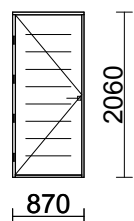

RIVI LITTERA

TUOTE, KARMISYVYYS

KPL

KARMIN ULKOMITAT

91 89*194

E70_HEMMINKI 170 O MA RPV Valkoinen

1

890 x 1940

ovh hinta € 675,- (sis.alv) OUTLET hinta € 500,- (sis.alv)

EN 14351-1 + A1
Alavus-ikkunat ja -ovet
DoP:E70 (www.alavusikkunat.fi/DoP)

93 175*111

MEKA 130

MA RAL 7044

3

1755 x 1110

Lasi: 1K_44.2 Lämpöreuna

Kiinteät ikkunat joissa 1k laminoitu lasitus

sisä ja ulkopuolen väri vaaleanharmaa RAL7044

ovh hinta € 350,- (sis.alv) kpl OUTLET HINTA € 280,- (sis.alv)/kpl

Virheettömät ikkunat !

EN 14351-1 + A1
Alavus-ikkunat ja -ovet
DoP:MEKA (www.alavusikkunat.fi/DoP)

95 87*206

E70_KASARMI 210 V MA RPV Valkoinen

1

870 x 2060

OVH hinta € 695,- (sis.alv) kpl OUTLET hinta € 450,- (sis.alv)

HUOM! TÄMÄ OVI VARASTOSSA KOKKOLASSA

EN 14351-1 + A1
Alavus-ikkunat ja -ovet
DoP:E70 (www.alavusikkunat.fi/DoP)

97 137*157

MS3EA (v) 170

MA RPV Valkoinen

1

1370 x 1570

MA RAL 9010 Valkoinen

TLA(V)

Sälekaihtimet: Sälek. vakioväri valkoinen Integroitu

Sisälasi: 3KAF4/4S1/4S1-14/16(AF ulos) Lämpöreuna

Ulkolasi: AF 4mm tasol kalvo ulos

Nelilasinen tuuletusluukulla sekä kaihtimilla varustettu ikkuna

Huurtumaton ulkolasi

OVH hinta € 733,- OUTLET hinta € 600,- (sis.alv)

EN 14351-1 + A1
Alavus-ikkunat ja -ovet
DoP:MS3EA (www.alavusikkunat.fi/DoP)