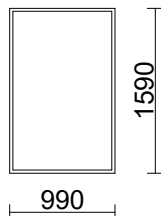

Eristylasi

OVH HINTA € 120,- (sis.alv) OUTLET HINTA € 20,- (sis.alv) KPL

**46 10\*16**
**SI/1K 92**

MA RPV Valkoinen

**1**

990 x 1590

MA RAL 9010 Valkoinen

Lasi: Tasolasi 4mm Lämpöreuna