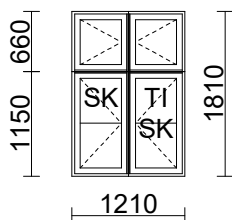

TI= Tuuletusheloitus

Sälekaihtimet: Sälek. vakioväri valkoinen Integroitu

Ulkojakopuut: UPJ 0*1

Sisälasi: 2K4/4S1-18 Lämpöreuna

Ulkolasi: Tasolasi 4mm

Valkoinen puuikkuna, puitteessa ruunahuuli, karmi 170

OVH HINTA € 953,- (sis.alv) OUTLET HINTA € 450,- (sis.alv) /kpl

valmistusvuosi 2013

EN 14351-1 + A1

MSE, puuikkuna

DoP: 001MSE (www.alavusikkunat.fi/DoP)