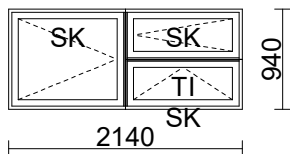

RIVI LITTERA

TUOTE, KARMISYVYYS

KPL

KARMIN ULKOMITAT

8 214*94

MSEA_ST 130

MA RPV Valkoinen

1

2140 x 940

MA RAL 9010 Valkoinen

TI= Tuuletusheloitus

Sälekaihtimet: Sälek. vakioväri valkoinen Integroitu

Raitisilmaventtiilit: BIOBE DUO60 RAITISILMAVENTTIILI 1kpl

Sisälasi: 2K4/4S1-18 Lämpöreuna

Ulkolasi: Tasolasi 4mm

Ympäriinsä valkoinen, karmisyvyys 130mm

Raitisilmaventtiili

OVH HINTA € 800,- (sis.alv) OUTLET HINTA € 500,- (sis.alv)

EN 14351-1 + A1

MSE/A, puualumiini-ikkuna

DoP: 001MSE (www.alavusikkunat.fi/DoP)

14 99*207

A80_KASARMI 170 V

MA NCS-0501-G78Y

1

990 x 2070

MA RAL 7024 Tumman harmaa