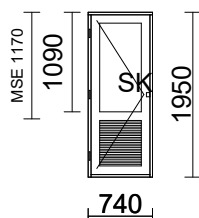

1-lasiaukko

Sälekaihtimet: Sälekaihdin IPO vakioväri 0159 valk

Sisälasi: 2K4/6S1-16 Lämpöreuna

Ulkolasi: Tasolasi 6mm

Sisään- ulosaukeava parvekeovi !

Alaosan umpiosassa sormipaneeli kuviointi!

OVH HINTA € 990,- (sis.alv) OUTLET hinta € 650,- (sis.alv)

EN 14351-1 + A1
Alavus-ikkunat ja -ovet
DoP: IPO/A dB1 (www.alavusikkunat.fi/DoP)

89 87*207

SO_EI30_KOIVU 170 OKK Lakkaus

MA RPV Valkoinen

1

870 x 2070

MA RPV Valkoinen