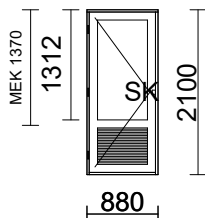

RIVI LITTERA

TUOTE, KARMISYVYYS

KPL

KARMIN ULKOMITAT

22 88*210

IOU/A(V) 170 V

MA RPV Valkoinen

3

880 x 2100

MA RR32 Ruskea

1-lasiaukko

Sälekaihtimet: vakio väri 0159 valk IOUA

Lasi: 3KAF6/4S1/6S1-18(AF ulos) Lämpöreuna

Pitkäsulkijallinen parvekeovi. Ulkopuolella lankavedin

,ulkopuolella sokeakilpi, painike ja vääntönuppi sisäpuolella

Huurtumaton ulkolasi, karmi 170mm, sisältä valkoinen, ulkoa ruskea RR32

OVH HINTA € 850,- (SIS.ALV) OUTLET HINTA € 610,- (Sis.alv) /KPL

(hieman uretaanijälkiä)

EN 14351-1 + A1

Alavus-ikkunat ja -ovet

DoP: IOU/A (www.alavusikkunat.fi/DoP)

24 60*214

EKA 210

MA RPV Valkoinen

2

600 x 2140

MA RAL 9005