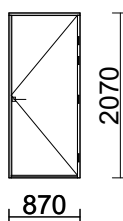

Kirjeluukku Abloy 31

Koivuviilutettu kerrostaso-ovi postiluukulla, äänieristys 38dB

OVH hinta € 845,- (sis.alv) OUTLET hinta € 560,- (sis.alv)

Tuotetyyppiä tai -mallia ei ole ikkuna-
ja ovistandardissa, joten se ei kuulu
CE - merkinnän piiriin