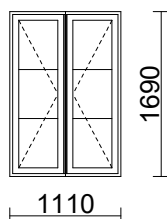

Ulkojakopuut: UPJ/AL 0*2

Sisälasi: 2K4/4S1-18 Lämpöreuna

Ulkolasi: Tasolasi 4mm

Valkoiset ikkunat, karmisyvyys 170mm

Yläosan aitojakopuu 64mm leveä. alaosa 32mm leveä

OVH HINTA € 735,- (sis.alv) OUTLET HINTA € 430,- (sis.alv)/KPL

valmistusvuosi 2015

EN 14351-1 + A1

Alavus-ikkunat ja -ovet

DoP: MSEA (www.alavusikkunat.fi/DoP)