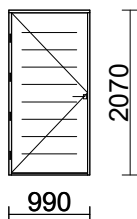

MA NCS-0501-G78Y

**1**

990 x 2070

MA RAL 7024 Tumman harmaa

2-värimaalaus ulko-oveen

Erittäin hyvä lämpöeristetty ulko-ovi neljällä saranalla.

Ovilehden paksuus 80mm!

Poikkeava malli: neljä uraa, tasavälein, urat läpi koko ovilehden